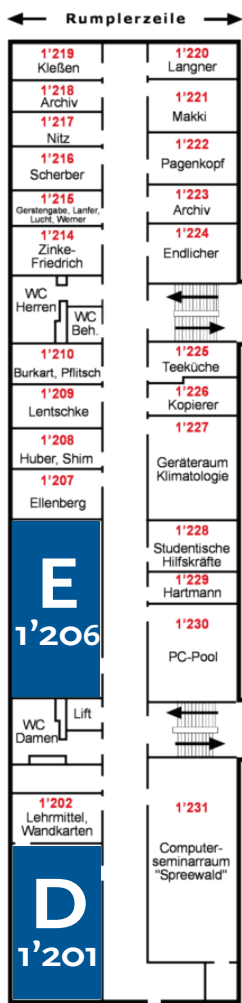

Erdgeschoss

1. OG

2. OG

← Rudower Chaussee →

← Rudower Chaussee →

← Rudower Chaussee →

RAUMPLAN
GEOGRAPHISCHES INSTITUT

A: 0'101 Barnim
B: 0'104 Aufenthaltsraum
C: 1'101 Teltow

D: 1'201 Havelland
E: 1'206 Rhinluch
F: 2'108 Uckermark
G: 2'104 Oderbruch