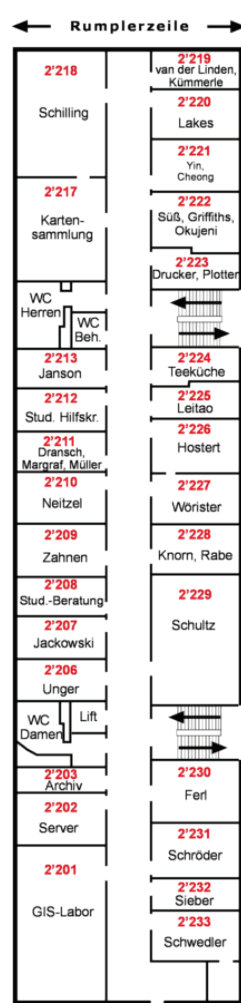

Erdgeschoss

1. OG

2. OG

← Rudower Chaussee →

← Rudower Chaussee →

← Rudower Chaussee →

RAUMPLAN
GEOGRAPHISCHES INSTITUT

A: 0'101 Barnim
B: 0'104 Aufenthaltsraum
C: 1'101 Teltow

D: 1'201 Havelland
E: 1'206 Rhinluch
F: 2'108 Uckermark
G: 2'104 Oderbruch