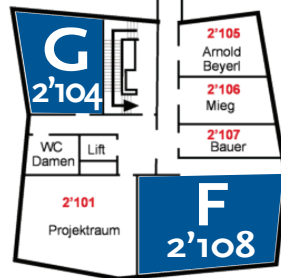

Erdgeschoss

1. OG

2. OG

← Rudower Chaussee →

← Rudower Chaussee →

← Rudower Chaussee →

RAUMPLAN
GEOGRAPHISCHES INSTITUT

A: 0'101 Barnim
B: 0'104 Aufenthaltsraum
C: 1'101 Teltow

D: 1'201 Havelland
E: 1'206 Rhinluch
F: 2'108 Uckermark
G: 2'104 Oderbruch